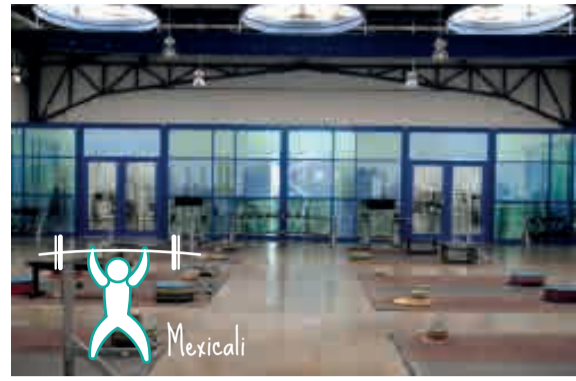

Instalaciones.

Calendario.

	Febrero 26	Febrero 27	Febrero 28	Marzo 1	Marzo 12	Marzo 13	Marzo 14	Marzo 15
	CAR Tijuana Ave. Universidad s/n Mesa de Otay TIJUANA	CAR Tijuana Ave. Universidad s/n Mesa de Otay TIJUANA	CAR Tijuana Ave. Universidad s/n Mesa de Otay TIJUANA	CAR Tijuana Ave. Universidad s/n Mesa de Otay TIJUANA				
	CAR Tijuana Ave. Universidad s/n Mesa de Otay TIJUANA	CAR Tijuana Ave. Universidad s/n Mesa de Otay TIJUANA	CAR Tijuana Ave. Universidad s/n Mesa de Otay TIJUANA	CAR Tijuana Ave. Universidad s/n Mesa de Otay TIJUANA				
	CAR Tijuana Ave. Universidad s/n Mesa de Otay TIJUANA	CAR Tijuana Ave. Universidad s/n Mesa de Otay TIJUANA	CAR Tijuana Ave. Universidad s/n Mesa de Otay TIJUANA	CAR Tijuana Ave. Universidad s/n Mesa de Otay TIJUANA				
	CAR Tijuana Ave. Universidad s/n Mesa de Otay TIJUANA	CAR Tijuana Ave. Universidad s/n Mesa de Otay TIJUANA	CAR Tijuana Ave. Universidad s/n Mesa de Otay TIJUANA	CAR Tijuana Ave. Universidad s/n Mesa de Otay TIJUANA				
					BOLBOL Tijuana Vía Rápida s/n, Fracc. San Miguel TIJUANA	BOLBOL Tijuana Vía Rápida s/n, Fracc. San Miguel TIJUANA	BOLBOL Tijuana Vía Rápida s/n, Fracc. San Miguel TIJUANA	BOLBOL Tijuana Vía Rápida s/n, Fracc. San Miguel TIJUANA
					CAR Ensenada Lago Nte., Carlos pacheco 7 Zona 4, C.P. 22890 ENSENADA, B.C.	CAR Ensenada Lago Nte., Carlos pacheco 7 Zona 4, C.P. 22890 ENSENADA, B.C.	CAR Ensenada Lago Nte., Carlos pacheco 7 Zona 4, C.P. 22890 ENSENADA, B.C.	CAR Ensenada Lago Nte., Carlos pacheco 7 Zona 4, C.P. 22890 ENSENADA, B.C.
					CAR Ensenada Lago Nte., Carlos pacheco 7 Zona 4, C.P. 22890 ENSENADA, B.C.	CAR Ensenada Lago Nte., Carlos pacheco 7 Zona 4, C.P. 22890 ENSENADA, B.C.	CAR Ensenada Lago Nte., Carlos pacheco 7 Zona 4, C.P. 22890 ENSENADA, B.C.	CAR Ensenada Lago Nte., Carlos pacheco 7 Zona 4, C.P. 22890 ENSENADA, B.C.
					Auditorio Mexicali Calle Aviación s/n Col. Cuauhtémoc, Cd. Deportiva C.P. 21230 Mexicali, B.C.	Auditorio Mexicali Calle Aviación s/n Col. Cuauhtémoc, Cd. Deportiva C.P. 21230 Mexicali, B.C.	Auditorio Mexicali Calle Aviación s/n Col. Cuauhtémoc, Cd. Deportiva C.P. 21230 Mexicali, B.C.	Auditorio Mexicali Calle Aviación s/n Col. Cuauhtémoc, Cd. Deportiva C.P. 21230 Mexicali, B.C.
					CAR Halterofilia KM. 43 Poblado Guadalupe Victoria	CAR Halterofilia KM. 43 Poblado Guadalupe Victoria	CAR Halterofilia KM. 43 Poblado Guadalupe Victoria	CAR Halterofilia KM. 43 Poblado Guadalupe Victoria