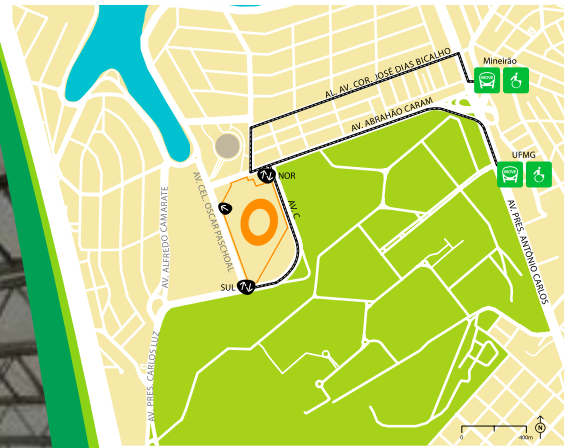

ESTADIO MINEIRÃO

INFORMACIÓN

EVENTOS

-  Torneo masculino
-  Torneo femenino

16 equipos masculinos/288 atletas
12 equipos femeninos/216 atletas

PROGRAMACIÓN*

AGOSTO	SESIONES	
03 MIÉ		19:00 00:00
04 JUE		
05 VIE		
06 SÁB	17:00 22:00	
07 DOM		
08 LUN		
09 MAR		
10 MIÉ	13:00 18:00	
11 JUE		
12 VIE		22:00 00:00
13 SÁB		19:00 21:00
14 DOM		
15 LUN		
16 MAR	16:00 18:00	
17 MIÉ		
18 JUE		
19 VIE		
20 SÁB	13:00 15:30	
21 DOM		